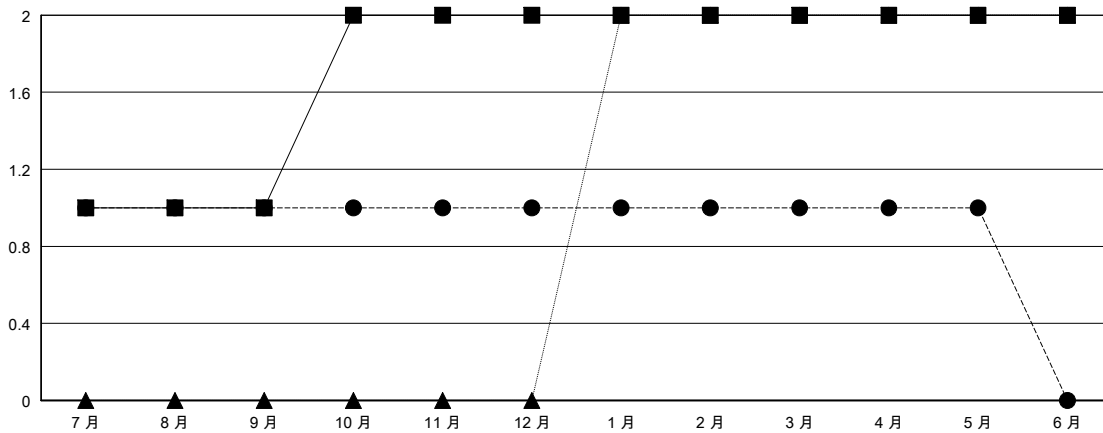

MONTHLY MEMBERSHIP PROGRESS REPORT

District 300A1

Results as of: 05/31/2019

GMT: PEI-JEN CHEN

地點 REP OF CHINA

GMT憲章區

分會			
成果 2018-2019			
季	新分會目標	新會	會員流失的分會
7月/8月/9月	1	1	0
10月/11月/12月	1	0	0
1月/2月/3月	0	0	0
4月/5月/6月	0	0	0

位會員@每位須繳			
成果 2018-2019			
季	會員淨增長目標	實際會員增長數	實際退會會員 (包括轉會)
7月/8月/9月	-5	144	162
10月/11月/12月	75	131	79
1月/2月/3月	10	146	8
4月/5月/6月	0	14	44

目標與實際新會累積

目標和實際會員累積

已取消的分會: 0	74 CLUBS OF 82 增添1位或以上的新會員	性別分佈 男 1,543 (57.42%) 女 1,144 (42.58%) 年度女性會員百分比目標: 35%
放棄的會員	點擊這裡取得累計會員數據	總計家庭單位會員數 364
過世 21		支付減半會費的家庭會員 194
分會已取消 0		
其他 272		
總計 293		