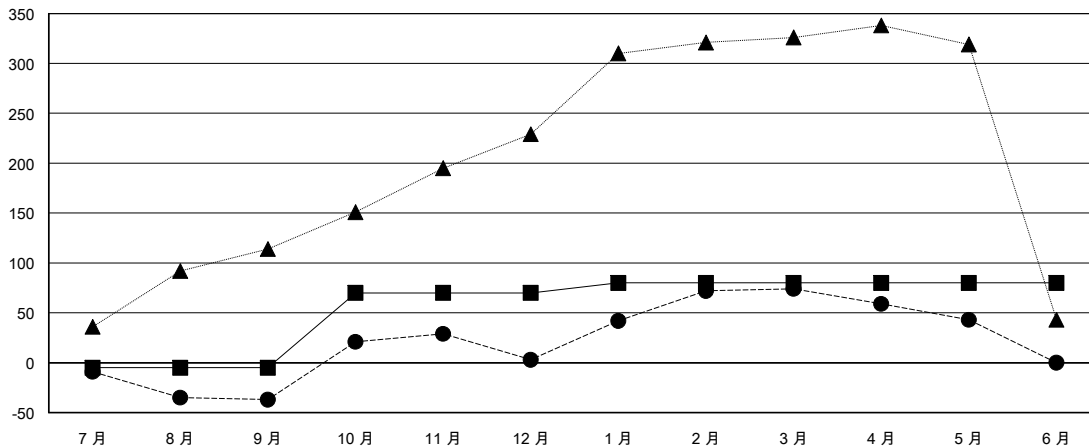

MONTHLY MEMBERSHIP PROGRESS REPORT

District 300A1

Results as of: 05/31/2019

GMT: PEI-JEN CHEN

地點 REP OF CHINA

GMT憲章區

分會			
成果 2018-2019			
季	新分會目標	新會	會員流失的分會
7月/8月/9月	1	1	0
10月/11月/12月	1	0	0
1月/2月/3月	0	0	0
4月/5月/6月	0	0	0

位會員@每位須繳			
成果 2018-2019			
季	會員淨增長目標	實際會員增長數	實際退會會員 (包括轉會)
7月/8月/9月	-5	144	162
10月/11月/12月	75	131	79
1月/2月/3月	10	146	8
4月/5月/6月	0	14	44

目標與實際新會累積

目標和實際會員累積

已取消的分會: 0	74 CLUBS OF 82 增添1位或以上的新會員	性別分佈 男 1,543 (57.42%) 女 1,144 (42.58%) 年度女性會員百分比目標: 35%
放棄的會員	點擊這裡取得累計會員數據	總計家庭單位會員數 364
過世 21		支付減半會費的家庭會員 194
分會已取消 0		
其他 272		
總計 293		